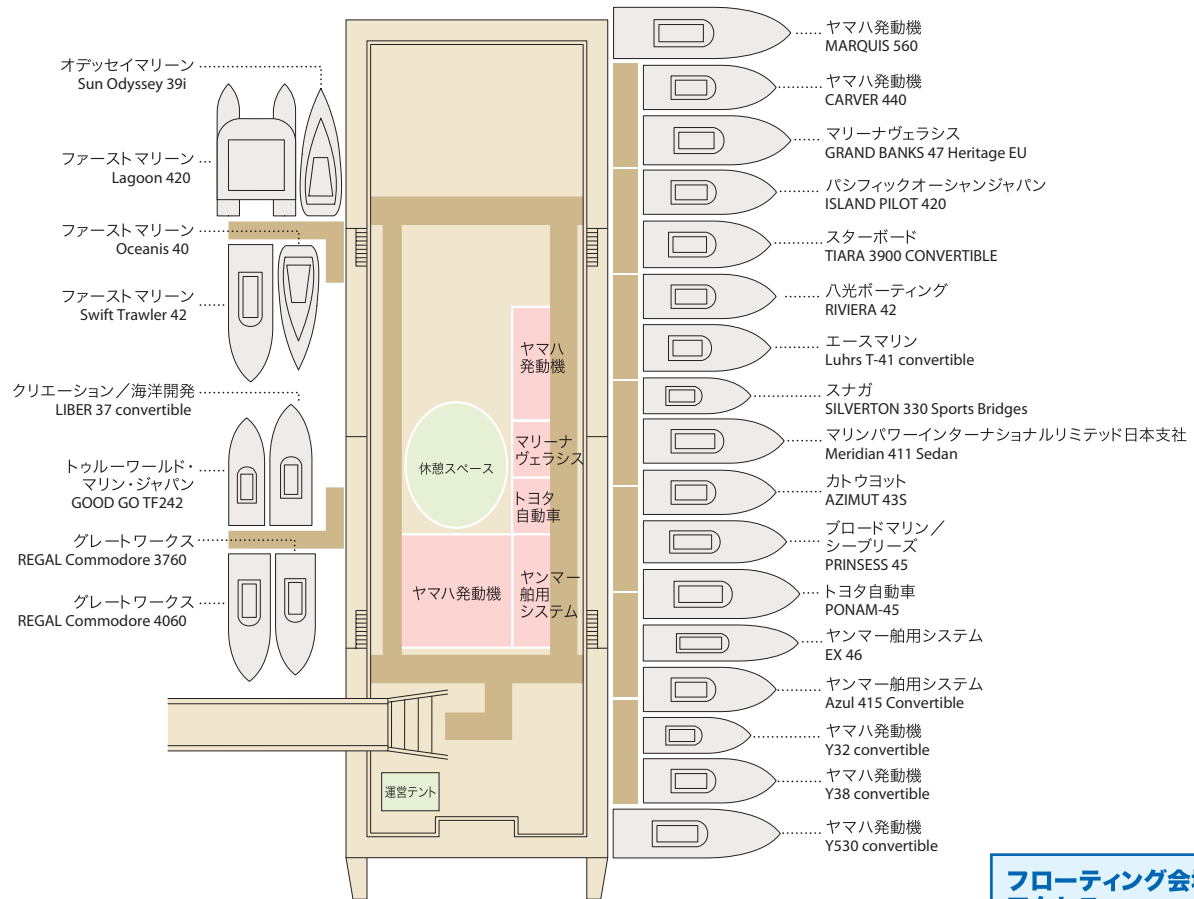

フローティング会場の出展図

フローティング会場へのアクセス

【徒歩】

主会場のパシフィコ横浜・展示ホールからフローティング会場へは徒歩約5分、図で示したルートをお歩きください。

【シャトルバス】

展示ホールとフローティング会場の間はシャトルバスが運行しています(乗車無料、運行間隔10~15分)。展示ホールD側の出口の外にバス乗り場があります。

ボートショーガイドマップ