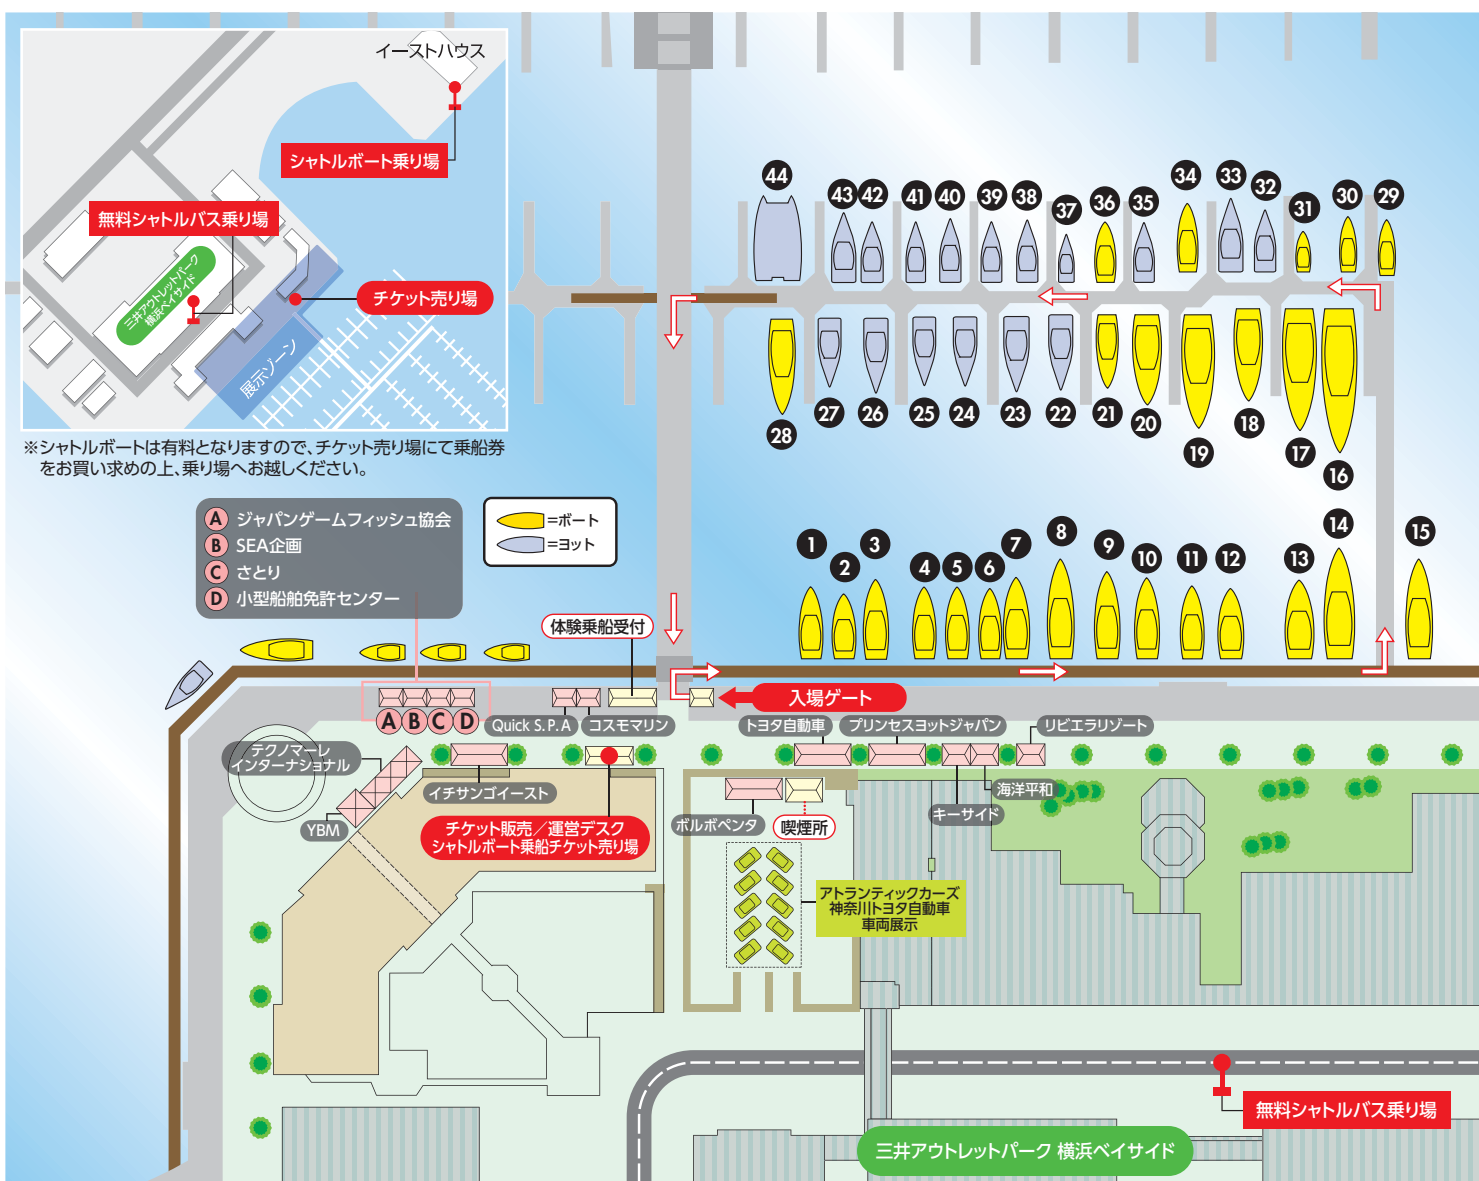

会場案内図：横浜ベイサイドマリーナ（第2会場）

海上に40隻以上のボート・ヨットが並ぶ様子は圧巻!! 気になるボートに乗船してみよう。

※シャトルボートは有料となりますので、チケット売り場にて乗船券をお買い求めの上、乗り場へお越しください。

- A ジャパンゲームフィッシュ協会
 - B SEA企画
 - C さとり
 - D 小型船舶免許センター
- =ボート
● =ヨット

- | | | | |
|--|--|--|--|
| <p>1 ヤマハ発動機
EXULT 36SS-X</p> <p>2 ヤマハ発動機
CARVER C34FLY</p> <p>3 ヤマハ発動機
Marquis 42OSB</p> <p>4 日産マリーナ
N34 Convertible</p> <p>5 トヨタ自動車
PONAM 35SW</p> <p>6 スナガ
Tiara 3100 Open</p> <p>7 スナガ
Silverton 43SB</p> <p>8 プリンセスヨットジャパン
PRINCESS V52</p> <p>9 プリンセスヨットジャパン
PRINCESS P43</p> <p>10 プリンセスヨットジャパン
PRINCESS P42</p> <p>11 ハウンツ
Rybovich40</p> | <p>12 キーサイド
CABO 36EX</p> <p>13 キーサイド
CABO 40HTX</p> <p>14 キーサイド
サンシーカー 64マンハッタン</p> <p>15 テクノマーレインターナショナル
Maestro 51</p> <p>16 クリエイション
INFINI 78 HORIZON</p> <p>17 JOHNSON YACHTS CO.,LTD
JOHNSON 65</p> <p>18 シーブリーズボートサービス
AZIMUT 55</p> <p>19 ユニマットヴェラシス
GRAND BANKS 54HERITAGE EU</p> <p>20 ユニマットヴェラシス
GRAND BANKS 43HERITAGE EU</p> <p>21 ユニマットヴェラシス
Fairline TARG 38</p> <p>22 ユニマットヴェラシス
TARTAN 4000</p> | <p>23 ウィンクレル
HANSE 415</p> <p>24 ウィンクレル
HANSE 385</p> <p>25 イチサンゴイースト
Dehier38</p> <p>26 オデッセイマリーナ
Sun Odyssey41DS</p> <p>27 オデッセイマリーナ
Sun Odyssey379</p> <p>28 ファーストマリーナ
GRAN TURISM49Fly</p> <p>29 海洋平和
TE2810 Good Go</p> <p>30 ツールワールド・マリン・ジャパン
Good Go TF242 Super Sports</p> <p>31 エースマリン
サンクルーズ22</p> <p>32 エースマリン
HUNTER 33</p> <p>33 エースマリン
HUNTER 37</p> | <p>34 アインスアリゾート
SEA RAY 370 VENTURE</p> <p>35 オカザキヨット
DELPHIA 31</p> <p>36 オカザキヨット
GREENLINE 33</p> <p>37 ユニマットヴェラシス
Tartan Fantail 26</p> <p>38 アクティブマリン
Dufour 335GL</p> <p>39 トップセールスアэндカンパニー
BAVARIA CRUISER33</p> <p>40 ウィンクレル
HANSE 345</p> <p>41 イチサンゴイースト
Xp-33</p> <p>42 Azuree Japan
Azuree 33</p> <p>43 ファーストマリン
Oceanis38</p> <p>44 ファーストマリン
Lagoon 450</p> |
|--|--|--|--|

※展示艇は変更される場合があります。