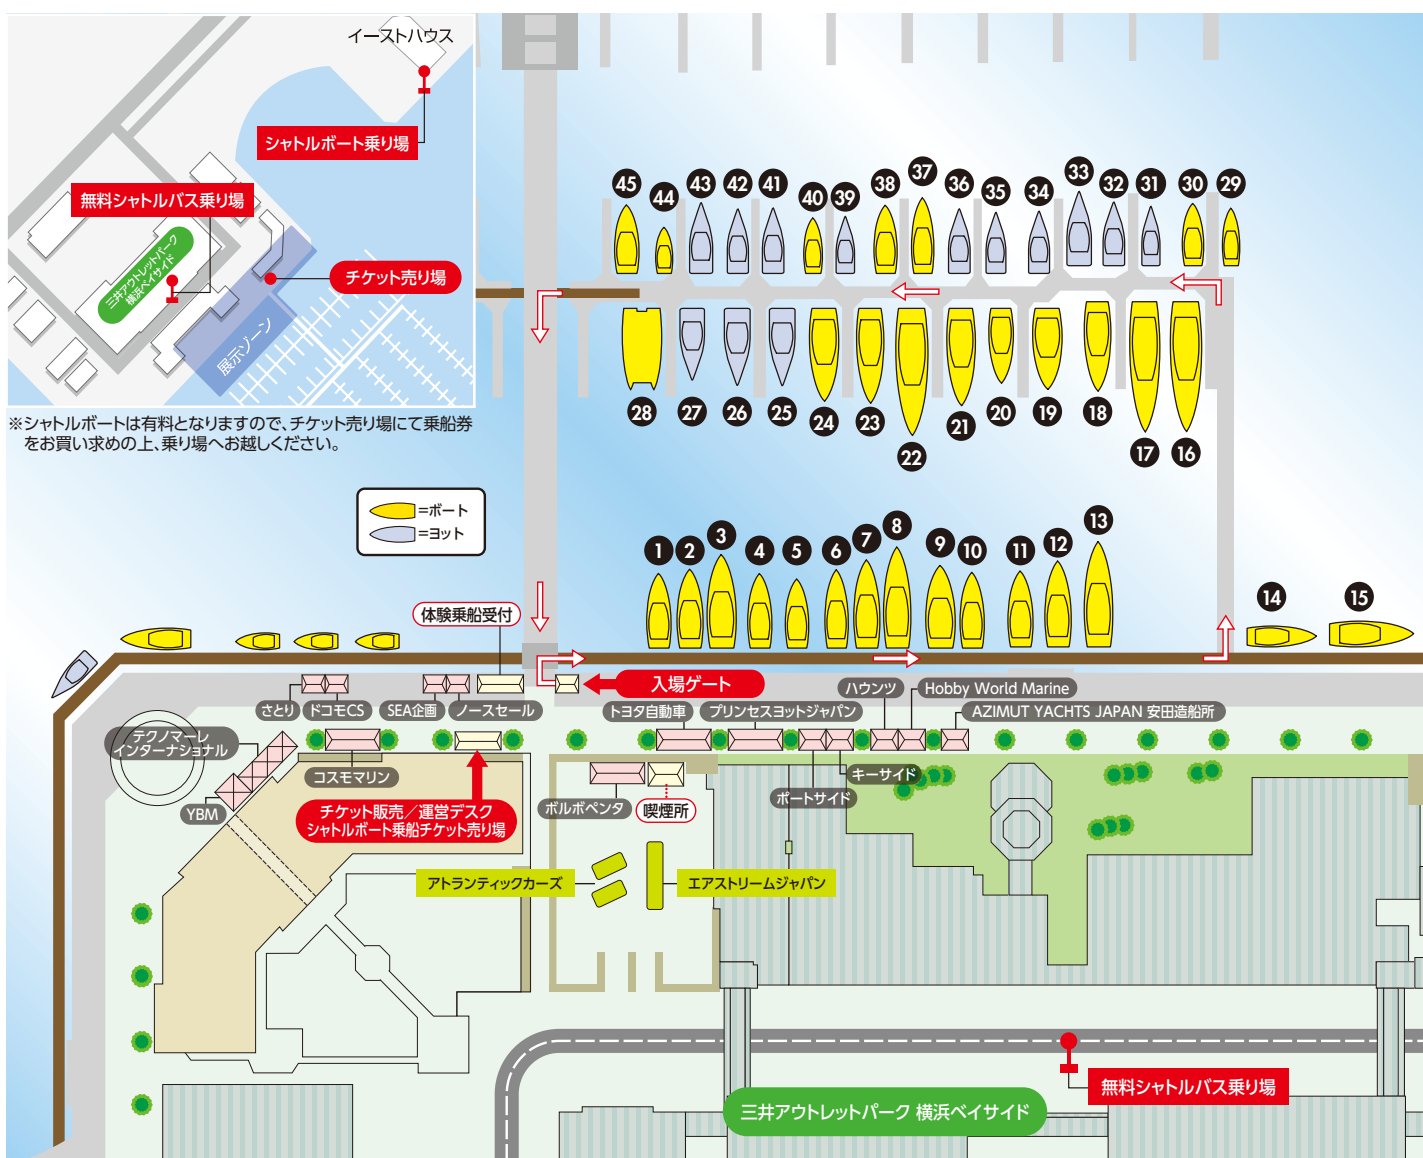

大型ボートやセーリングクルーザー(ヨット)を中心に係留展示。
展示艇に乗り込んで、臨場感も体験できます(一部展示艇を除く)。

① ヤマハ発動機 EXULT 36

② ヤマハ発動機 EXULT 38

③ ヤマハ発動機 EXULT 45

④ トヨタ自動車 PONAM 35

⑤ スナガ Tiara 3100 OPEN

⑥ プリンセスヨットジャパン PRINCESS V39

⑦ プリンセスヨットジャパン PRINCESS 43

⑧ プリンセスヨットジャパン PRINCESS V52

⑨ ハウンツ Albemarle 410 XF

⑩ ハウンツ Rybovich 40

⑪ シーブリースポートサービス CARVER 38 SUPER SPORT

⑫ AZIMUT YACHTS JAPAN 安田造船所 AZIMUT 45

⑬ AZIMUT YACHTS JAPAN 安田造船所 AZIMUT 53 M

⑭ テクノマーレインターナショナル Intrepid 370 Cuddy

⑮ テクノマーレインターナショナル Absolute 43 STC

⑯ リビエラリゾート CRANCHI Sixty6

⑰ JOHNSON YACHTS Johnson 65

⑱ キーサイド Ferretti 46

⑲ キーサイド VIKING 42 Convertible

⑳ キーサイド CABO 35 EX

㉑ クリエイション JACK 52 STINGRYII

㉒ シティマリーナヴェラシス Fairline Squadron 65

㉓ シティマリーナヴェラシス Grand Banks 46SX East Bay

㉔ シティマリーナヴェラシス Grand Banks 43 Heritage EU

㉕ ウィンクレル Hanse 415

㉖ アクティブマリン Dufour 410 Grand Large

㉗ ファーストマリーン Oceanis 35

㉘ ファーストマリーン Lagoon 44 Power

㉙ Hobby World Marine TE2810 Good Go