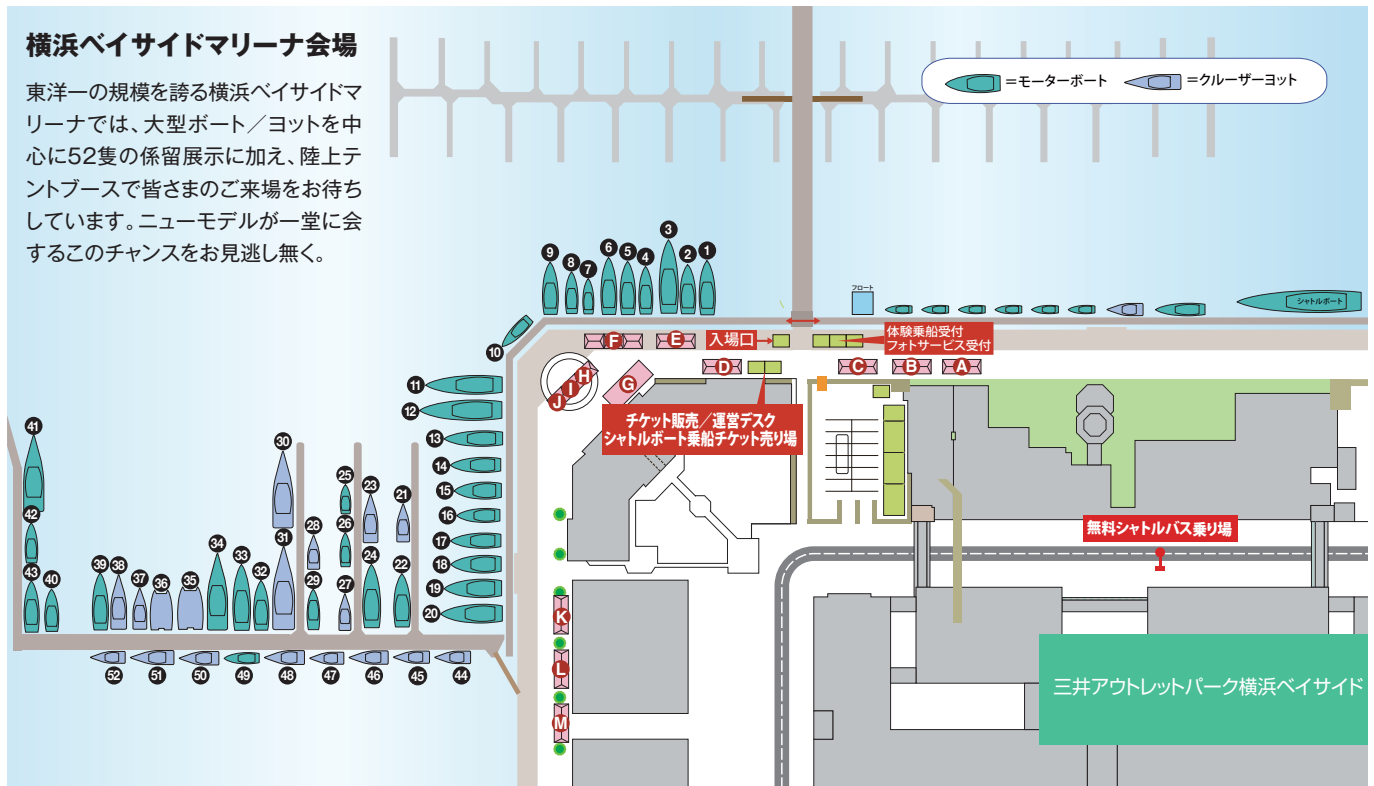

横浜ベイサイドマリーナ会場のご案内

横浜ベイサイドマリーナ会場

東洋一の規模を誇る横浜ベイサイドマリーナでは、大型ボート／ヨットを中心に52隻の係留展示に加え、陸上テントブースで皆さまのご来場をお待ちしています。ニューモデルが一堂に会するこのチャンスをお見逃し無く。

※会場の案内図、および出展者一覧は、2018年2月20日の出展者情報をもとに作成しています。会期中は変更となっている場合がありますので、ご了承ください。

横浜ベイサイドマリーナ会場出展者 & 出展艇一覧

係留展示	
アインスAリゾート(株)	⑨ Sea Ray SUNDANCER 460
(株)アクティブマリン	④⑥ Dufour Grand large 382
(株)イチサンゴイースト	④④ Dehler 34
	④⑤ Xc 35
ウインクルレル(株)	③⑥ Bali 4.0 Lounge
	③⑦ Hanse 418
	④⑨ Targa 30.1
	⑤⑩ Hanse 388
(株)オカザキヨット	②⑤ PARKER 800 WEEKEND
	②⑥ AXOPAR 28 CABIN
	②⑦ NAUTICAT 10.56
	②⑧ VIKO 530
	②⑨ SARGO 33
オデッセイマリーナ(株)	⑤⑩ NC 14
	③① JEANNEAU 54
(株)海王	④⑦ Sun Odyssey 319
	②① Hallberg Rassy 340
(株)海洋平和(Hobby World Marine)	⑩⑩ TE288 Good Go
(株)キーサイド	①⑦ FERRETTI 450
	①⑧ CABO 43
	①⑨ VIKING 48 Convertible
	②⑩ VIKING 52 Convertible
(株)クリエイション	①① JACK 72 Dea del mare
(株)シーブリーズボートサービス	④④ AZIMUT 43 Fly
	④③ AZIMUT 50 Fly
湘南サニーサイドマリーナ(株)	④① Sunseeker MANHATTAN 52
	④② AZIMUT 38 Fly