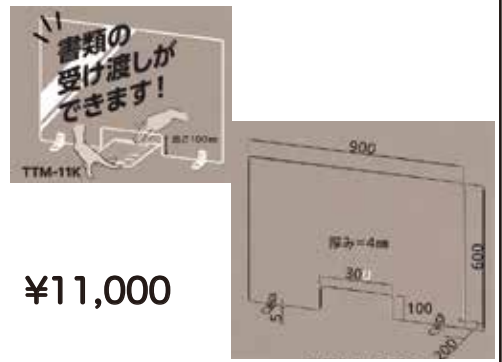

¥2,700

W600×D300×H140

**26** L型ポップスタンド

¥4,600

H1390~2500/ベース:300×365

**27** スターションポール/  
チェーン

¥2,200

φ360×H800

**28** 玄関マット

¥3,300

W750×D450

**29** パーテーション A

¥8,000

W900×H1800

**30** パーテーション B

¥9,000

W900×H2100

**31** 飛沫防止卓上パネル A

¥5,300 縦横変えて使用可能

**32** 飛沫防止卓上パネル B

¥11,000

**33** 飛沫防止卓上パネル  
開口タイプ

¥11,000

**34** 雨樋