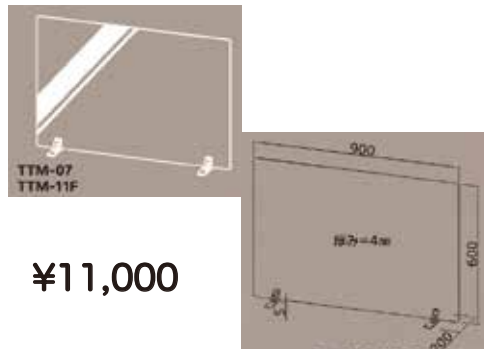

¥2,700

W600×D300×H140

**26** L型ポップスタンド

¥4,600

H1390~2500/ベース:300×365

**27** スターションポール/  
チェーン

¥2,200

φ360×H800

**28** 玄関マット

¥3,300

W750×D450

**29** パーテーション A

¥8,000

W900×H1800

**30** パーテーション B

¥9,000

W900×H2100

**31** 飛沫防止卓上パネル A

¥5,300 縦横変えて使用可能

**32** 飛沫防止卓上パネル B

¥11,000

**33** 飛沫防止卓上パネル  
開口タイプ

¥11,000

**34** 雨樋