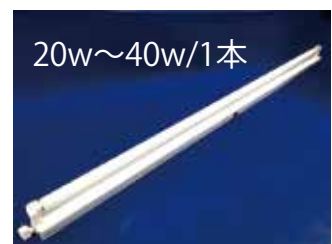

36 蛍光灯 (テント用)

20w~40w/1本

1本¥3,000 テントMは6本
テントLは8本を推奨