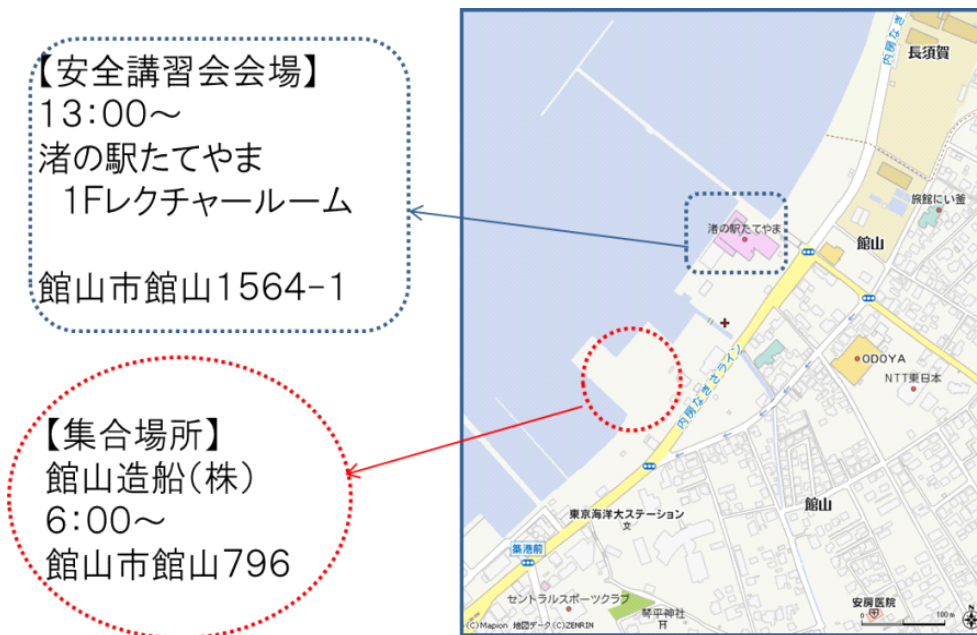

【開催会場案内図①】

【開催会場案内図②】

※by ゲーグルアース

【館山造船(株)侵入口】

白浜方面

「内房なぎさライン」を千葉方面から「渚の駅たてやま」を過ぎて右側が館山造船(株)入口

千葉方面