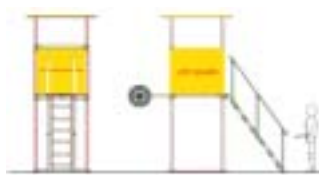

出展会社名 有限会社ファクトリーゼロ

URL <http://www.factory-zero.co.jp/>

・モデル名 TW002T 監視タワー  
 ・スペック  
 ・全高 4.0m ・全幅 2.6m ・金額 未定

・コメント  
 この監視タワーは現役のライフセーバーの方達の意見を取り入れ、より監視がしやすいよう開発致しました。  
 また、アルミ製にて美しく海岸のイメージアップにも繋がります。

・モデル名 J-209 メンテナンススタンド  
 ・スペック  
 ・全長 1.35m ・全幅 0.95m ・金額 82,950円

・コメント  
 アルマイト付き耐食アルミ高強度パイプを使用していますので軽量かつ頑丈、500kgクラスの重量艇でも安心して使用でき、しかも錆びることなく長持ち。キャスター(125mm)を使用し長期に渡り滑らかな移動を致します。メンテナンス以外でもディスプレイとしても最適です。PWC4人乗まで、特に重量艇にはお勧めです。