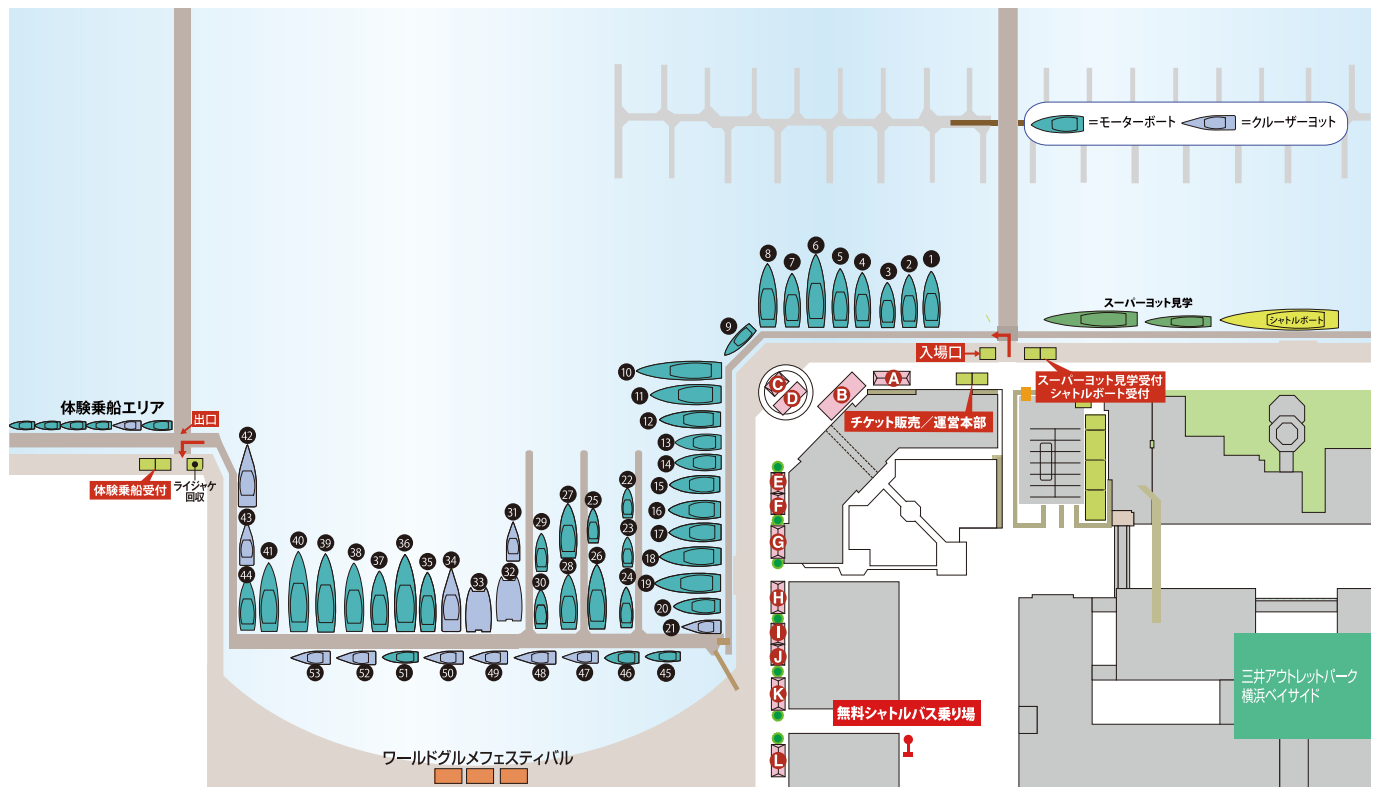

横浜ベイサイドマリーナ会場のご案内

※会場の案内図、および出展者一覧は、2019年2月20日の出展者情報をもとに作成しています。会期中は変更となっている場合がありますので、ご了承ください。

横浜ベイサイドマリーナ会場出展者 & 出展艇一覧

係留展示		係留展示		陸上展示ゾーン	
アインス A リゾート(株)	⑨ シーレイサンダンサー 320	湘南サニーサイドマリーナ(株)	⑬ AZIMUT 38	(株)アクティブマリン	①
(株)アクティブマリン	⑳ Dufour Grand Large 360	(株)スローボート	⑫ Princess 54	アフロテック(株)	⑥
	㉑ Rodman SPIRIT 42	(有)トップセイルズアンドカンパニー	⑪ SIRENA 58	(株)海洋平和 (Wonmo Marine)	④
		(株)ハウツツ	⑩ CRUISER 34	コスモマリン(株)	③
AZIMUT JAPAN	④ AZIMUT S7		⑭ Albemarle 410XF	プリンセスヨットジャパン	⑤
	⑧ AZIMUT 66 Flybridge	ファーストマリーン(株)	⑮ Rybovich 40	マリンサービス児嶋(株)	⑦
	⑫ AZIMUT 60 Flybridge		⑯ Fleming 65	(株)ユニマットプレシャス	②
	⑰ AZIMUT 50 Flybridge	プリンセスヨットジャパン	⑱ Beneteau Gran Turismo 50 Sportfly	(株)リュウカンパニー	⑧
(株)イチサンゴイスト	③ Xc 35		⑲ Beneteau Oceanis 55.1	国際クルーズ(株)	⑨
	⑦ Dehier 34	ヤマハ発動機(株)	⑳ Lagoon 40	(株)キーサイド	⑩
	⑪ BALI 4.1		⑳ Princess 60	(株)オカザキヨット	⑥
ウィンクルル(株)	⑮ Hanse 348		㉑ Princess 49		⑦
	⑲ SEALINE S330V		㉒ Princess 43		⑧
	㉑ Targa 30.1		③ EXULT 36 Sport Saloon		⑨
(株)オカザキヨット	㉒ DELPHIA ESCAPE 1150 VOYAGE		② EXULT 38 Convertible		⑩
	㉓ AXOPAR 28 CABIN		① EXULT 43		⑪
	㉔ PARKER 800 WEEKEND		㉓ RIVIERA 445 SUV		⑫
オデッセイマリーン(株)	⑤ Jeanneau NC9		㉔ RIVIERA 43 Open Flybridge		⑬
	⑩ Jeanneau SUN Odyssey 349	(株)ユニマットプレシャス	㉕ Sunseeker MANHATTAN 52		⑭
(株)海王	⑦ Hallberg-Rassy 310		㉖ Targa 27.2		⑮
	⑩ Hallberg-Rassy 340		④ Swan 54		⑯
(株)海洋平和(Wonmo Marine)	④ TE288 Good Go		③ SALONA S380		⑰
			④ CRANCHI T43		⑱
(株)キーサイド	⑮ Viking 44 Open	(株)リビエラリゾート	⑤ CRANCHI E56F Evoluzione		⑲
	⑰ Viking 44 Convertible		⑥ FERRETTI 450		⑲
	⑱ Viking 48 Convertible	(株)リュウカンパニー			⑲
	㉑ Viking 52 Convertible				⑲
(株)クリエイション	⑧ アンフィニ E56 XO				⑲
国際クルーズ(株)	⑩ SUN ROYAL 73 EMPRESS				⑲