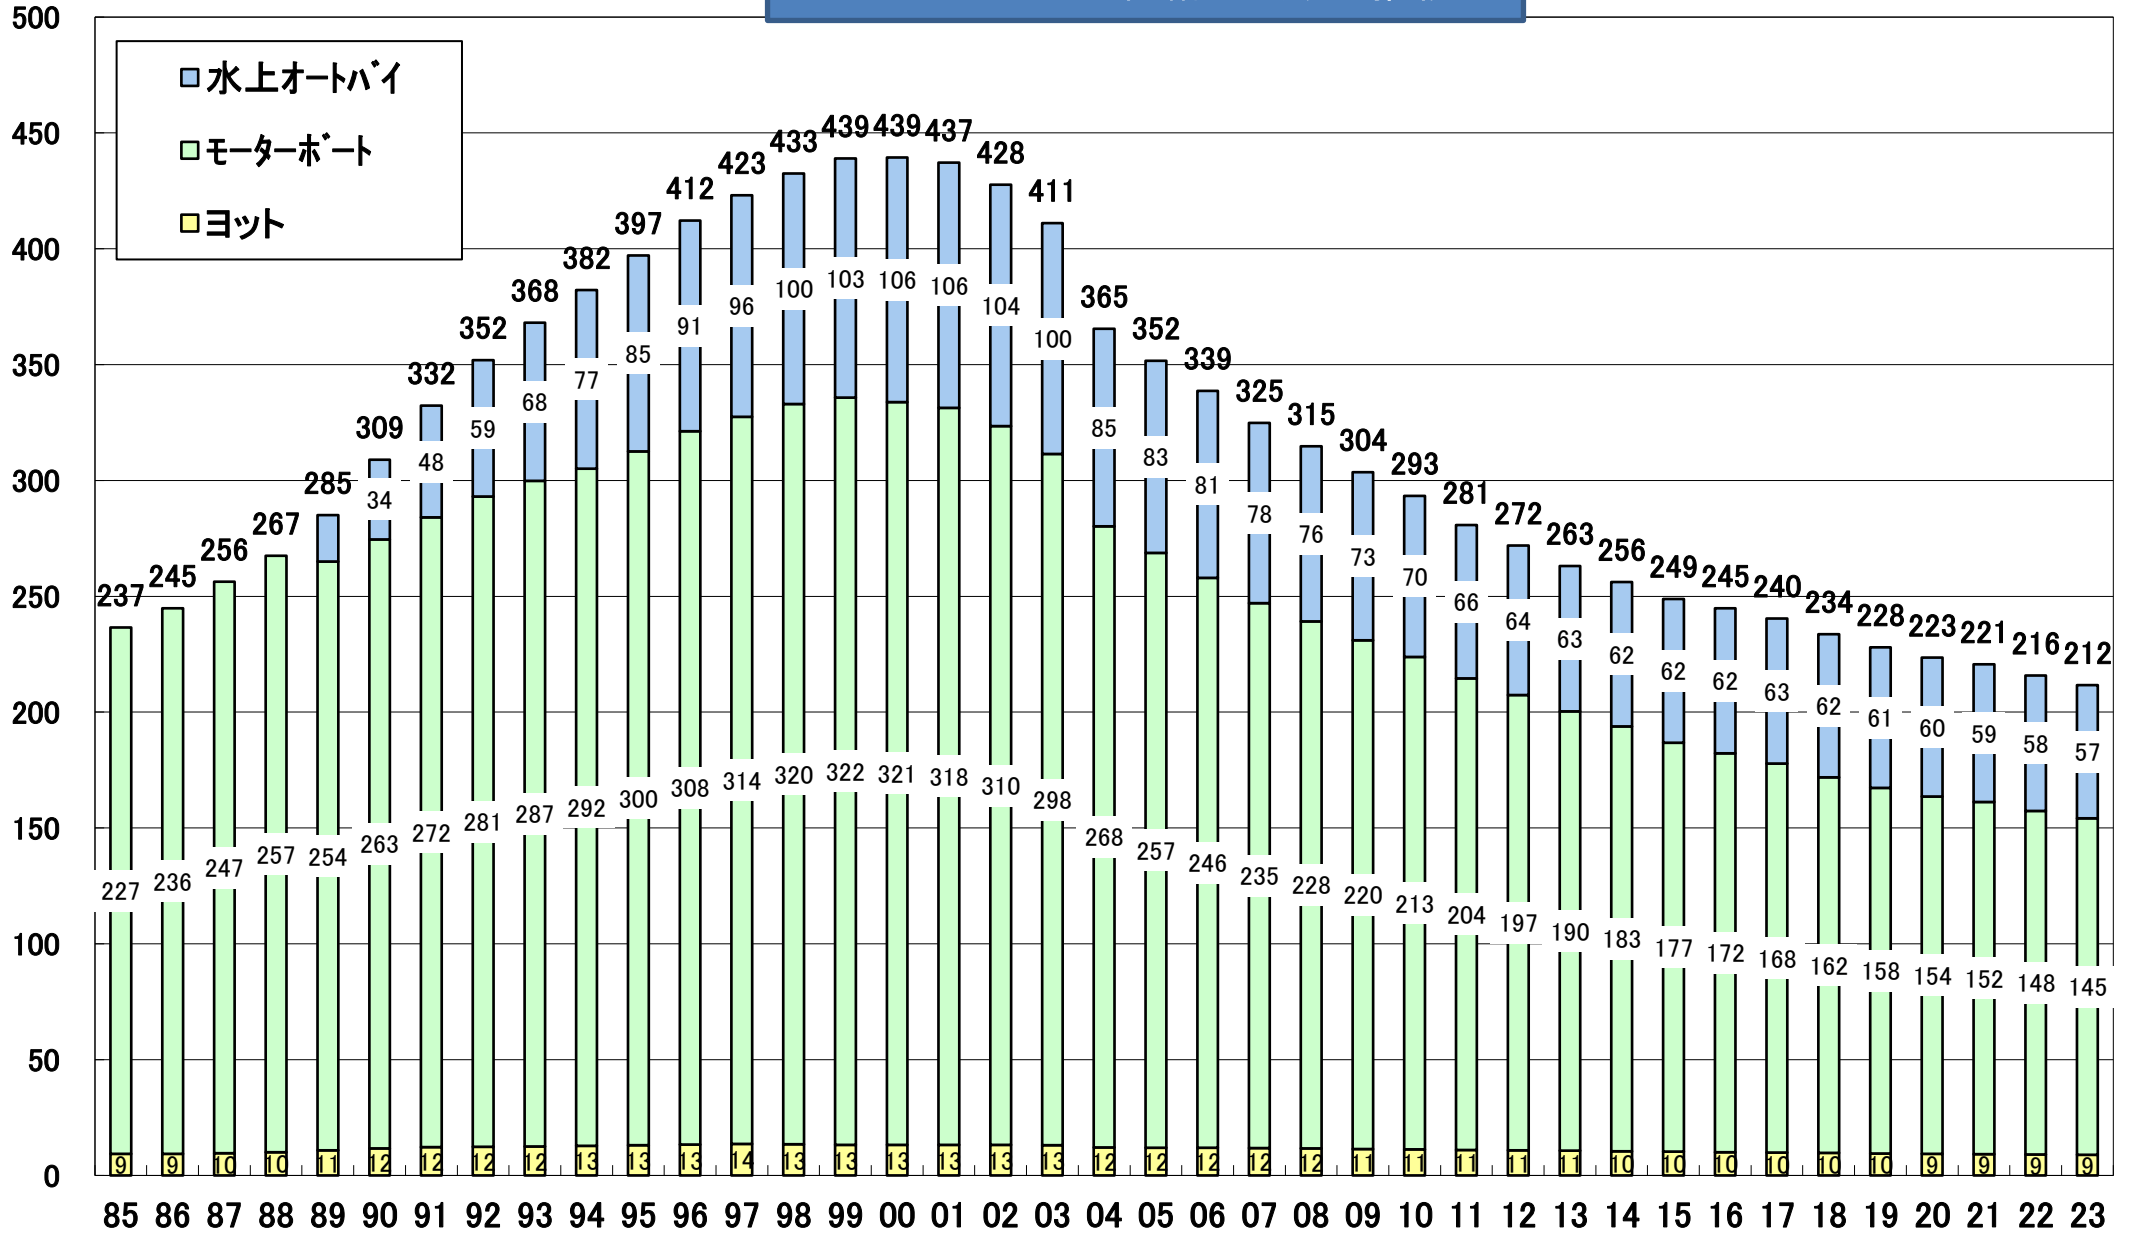

(単位:千隻)

# プレジャーボート在籍船隻数の推移

※日本小型船舶検査機構検査データを基に日本マリン事業協会にて作成 モーターボートには遊漁船を含む

年度4-3月(西暦)