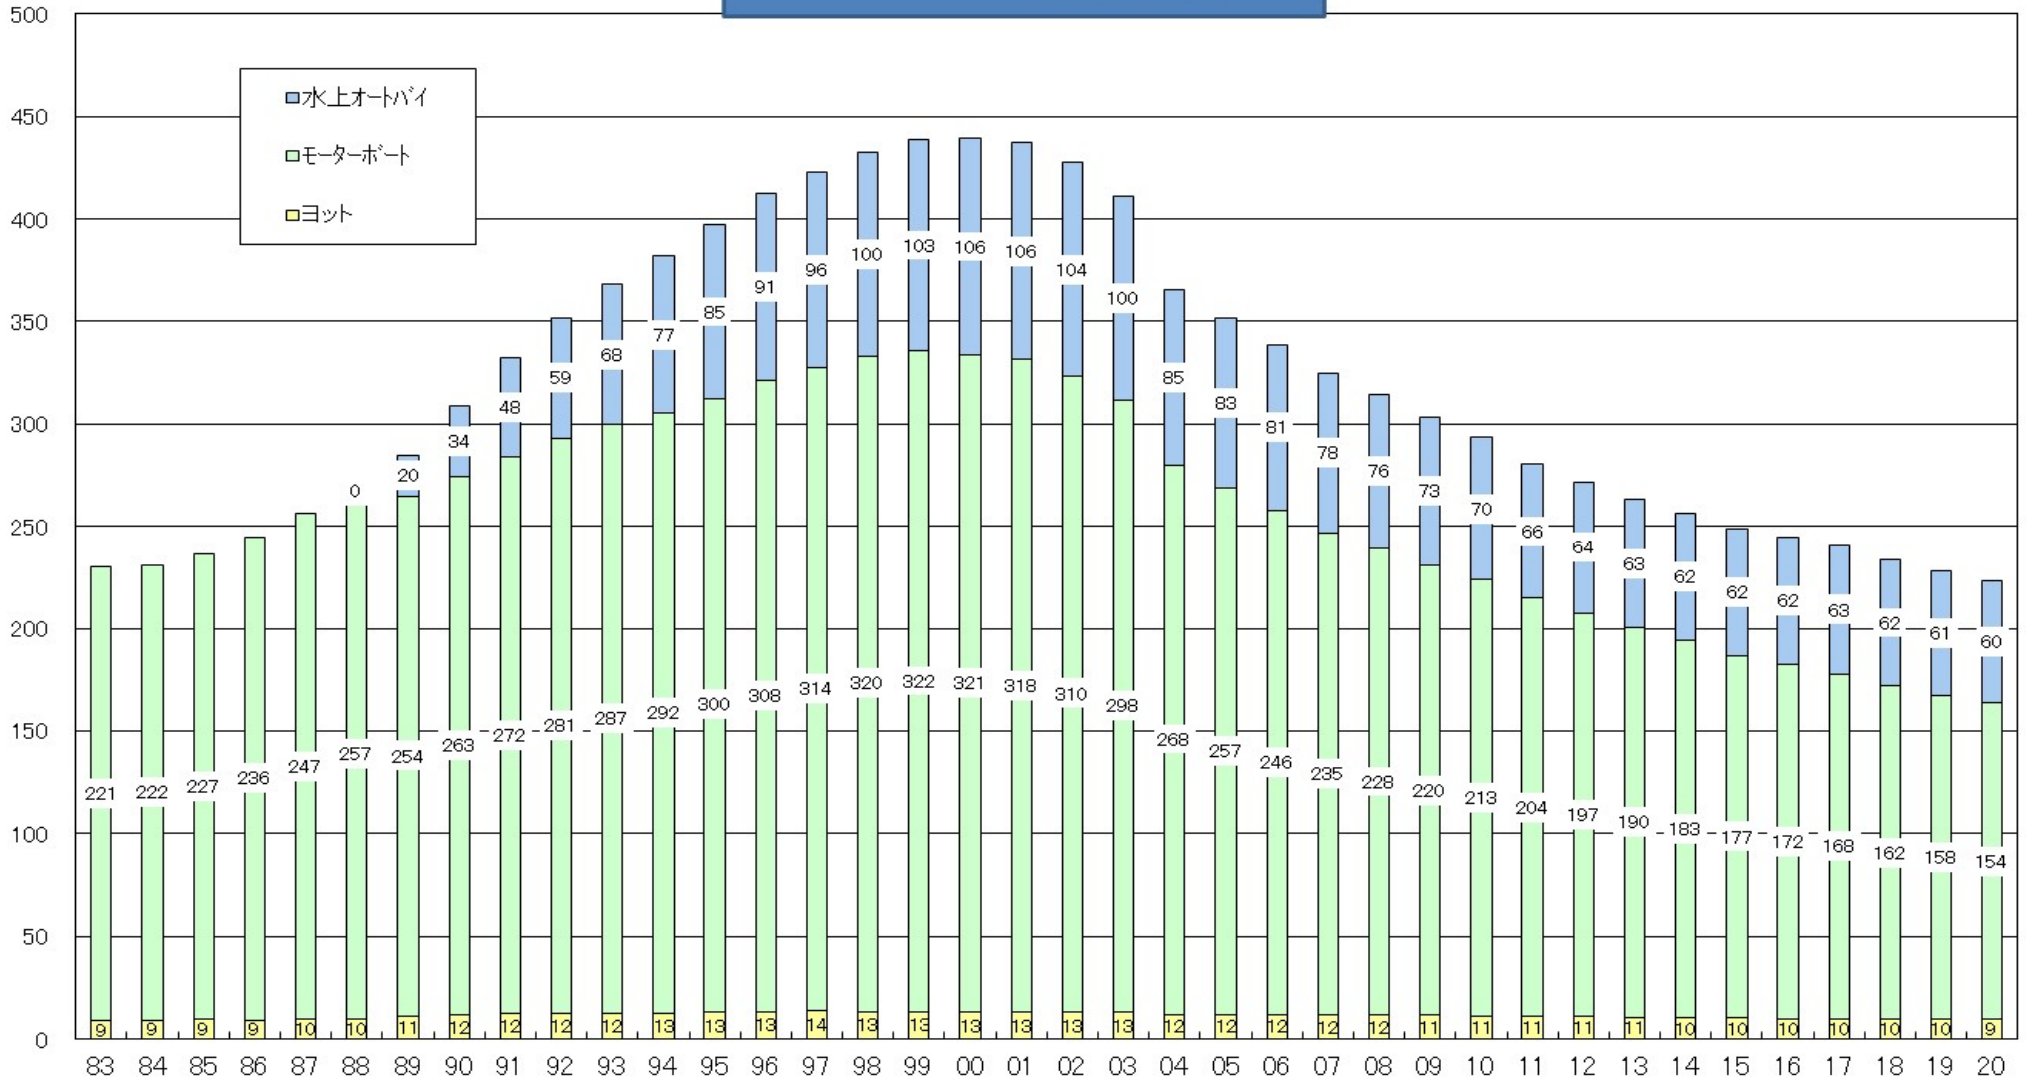

(単位:千隻)

### プレジャーボート在籍船隻数の推移

※日本小型船舶検査機構検査データを基に日本マリン事業協会にて作成  
モーターボートには遊漁船を含む

年度(西暦)